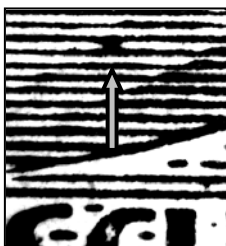

a) Fleck zwischen der 11. und 12. Schraffe über dem "C" von "DEUTSCHE". (G 6)

Feld: z. Z. unbekannt

Stempeljahre: 14.03.1951

Hinweis: Es liegt ein Feldmerkmal vor.

Zum Zeitpunkt der Erstellung des Handbuches lagen nicht genügend Exemplare vor um einen Plattenfehler festzustellen. Wir bitten weitere Exemplare dem zuständigen Bearbeiter der Ag Berliner Bauten I zur Registrierung vorzulegen.