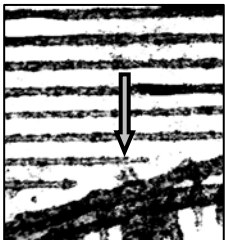

**Feld:** 98 (TA) **HAN:** 16.240.51.1

**Stempeljahre:** 1952

**Hinweis:** Es liegt ein Feldmerkmal vor.

Abb.: a)

Abb.: a)

Abb.: b)

- a) Brüche in der 7 – 10 Schraffe unter "E B" von "HOCHSCHULE BERLIN". (B 5)
- b) Steg unter dem „E-Ornament“ im Kandelabersockel. (G 8)

Feld: z. Z. unbekannt

Stempeljahre: 07.10.1955 - 1956

Hinweis: Bei b) liegt ein Feldmerkmal vor.

Abb.: a)

a) Fleck auf dem Dach unter "HO" von "HOCHSCHULE". (C 3)

**Feld:** z. Z. unbekannt

**Stempeljahre:** 08.1950 – 28.09.1950

**Hinweis:** Es liegt ein Feldmerkmal vor.

Abb.: a)

Abb.: SM)

Abb.: SM)

a) Rechteckiger Fleck im Markenrand unten links. (H 1)

Feld: z. Z. unbekannt

Farbe: a 200.- €

Stempeljahre: 28.04.1954 - 10.09.1954