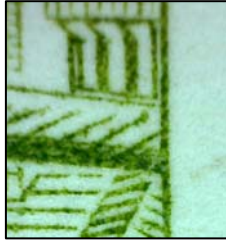

Feld: z. Z. unbekannt

Stempeljahre: 07.10.1955 - 1956

Hinweis: Bei b) liegt ein Feldmerkmal vor.

Abb.: a)

a) Fleck auf dem Dach unter "HO" von "HOCHSCHULE". (C 3)

**Feld:** z. Z. unbekannt

**Stempeljahre:** 08.1950 – 28.09.1950

**Hinweis:** Es liegt ein Feldmerkmal vor.

Abb.: a)

Abb.: SM)

Abb.: SM)

a) Rechteckiger Fleck im Markenrand unten links. (H 1)

Feld: z. Z. unbekannt

Farbe: a 200.- €

Stempeljahre: 28.04.1954 - 10.09.1954

Abb.: a)

Abb.: SM) Retusche?

Abb.: SM)

a) Kurzer Strich/Punkt im linken Seitenrand. Bei Farbe b nicht vorhanden.(G 1)

Feld: 32 (TA) LB alte Platte

Farbe: aa	120.- €
Farbe: ab	120.- €
Farbe: b	120.- €
Farbe: ba	120.- €
Farbe: c	200.- €