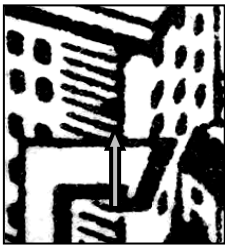

58

Zeitpfeil

a) Fleck an der Hausecke rechts zwischen der 3. und 4. Schraffe über der "5" von "15". (G 8)

**Feld:** z. Z. unbekannt

**Stempeljahre:** 1953

**Hinweis:** Es liegt ein Feldmerkmal vor.

Abb.: a)

a) Fleck im linken Anbau über den langen Fenstern über dem "S" von "DEUTSCHE". (F 3)

**Feld:** z. Z. unbekannt

**Stempeljahre:** 22.2.1952

**Hinweis:** Es liegt ein Feldmerkmal vor.

Abb.: a)

a) Fleck im Dachsim unter dem "T" von "TEMPELHOF". (D 2 - D 3)