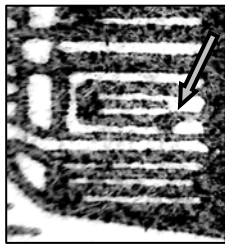

58

Zeitpfeil

a) Fleck an der Hausecke rechts zwischen der 3. und 4. Schraffe über der "5" von "15". (G 8)

**Feld:** z. Z. unbekannt

**Stempeljahre:** 1953

**Hinweis:** Es liegt ein Feldmerkmal vor.

Abb.: a)

a) Fleck im linken Anbau über den langen Fenstern über dem "S" von "DEUTSCHE". (F 3)

**Feld:** z. Z. unbekannt

**Stempeljahre:** 22.2.1952

**Hinweis:** Es liegt ein Feldmerkmal vor.

Abb.: a)

a) Fleck im Dachsim unter dem "T" von "TEMPELHOF". (D 2 - D 3)

**Feld:** 98 (TA) **HAN:** 16.240.51.1

**Stempeljahre:** 1952

**Hinweis:** Es liegt ein Feldmerkmal vor.

Abb.: a)

Abb.: a)

Abb.: b)

- a) Brüche in der 7 – 10 Schraffe unter "E B" von "HOCHSCHULE BERLIN". (B 5)
- b) Steg unter dem „E-Ornament“ im Kandelabersockel. (G 8)

Feld: z. Z. unbekannt

Stempeljahre: 07.10.1955 - 1956

Hinweis: Bei b) liegt ein Feldmerkmal vor.

Abb.: a)

a) Fleck auf dem Dach unter "HO" von "HOCHSCHULE". (C 3)

**Feld:** z. Z. unbekannt

**Stempeljahre:** 08.1950 – 28.09.1950