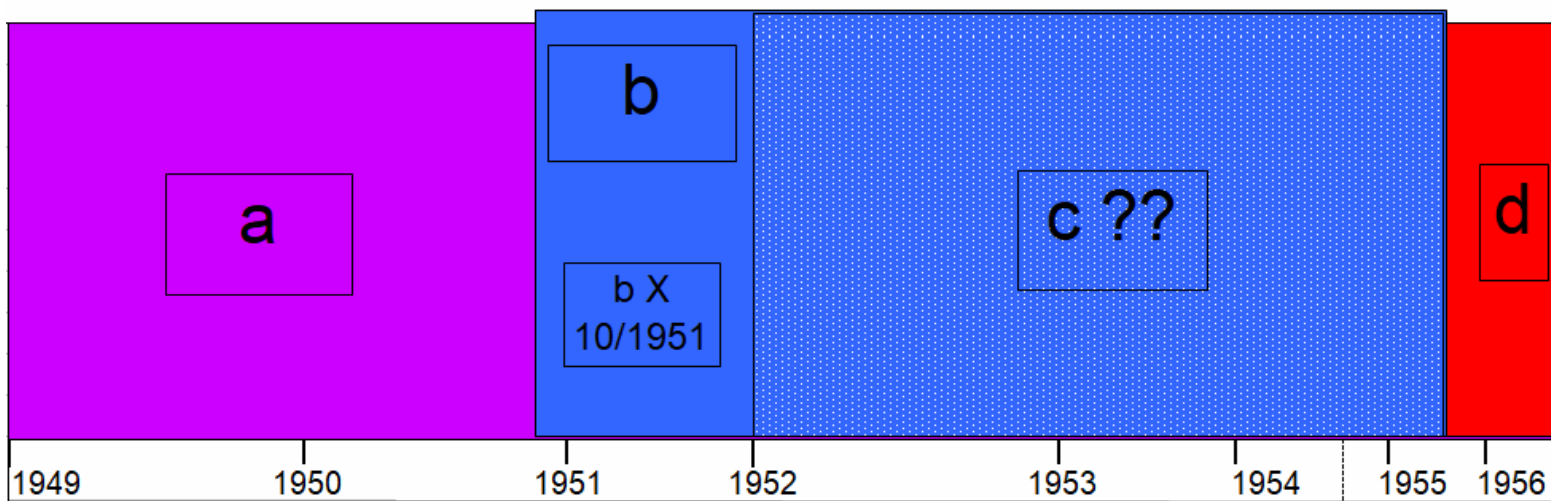

**Hinweis:** Es liegt ein Feldmerkmal vor.

Abb.: a)

Abb.: SM)

Abb.: SM)

a) Rechteckiger Fleck im Markenrand unten links. (H 1)

Feld: z. Z. unbekannt

Farbe: a 200.- €

Stempeljahre: 28.04.1954 - 10.09.1954

Abb.: a)

Abb.: SM) Retusche?

Abb.: SM)

a) Kurzer Strich/Punkt im linken Seitenrand. Bei Farbe b nicht vorhanden.(G 1)

Feld: 32 (TA) LB alte Platte

Farbe: aa	120.- €
Farbe: ab	120.- €
Farbe: b	120.- €
Farbe: ba	120.- €
Farbe: c	200.- €

Stempeljahre: 02.09.1951 - 14.06.1952
Stempeljahre: 07.1952
Stempeljahre: 23.06.1950 - 08.09.1950
Stempeljahre: 08.02.1952 - 19.03.1952
Stempeljahre: 05.1952 - 06.06.1952

I. u. Ecke

## Schematische Darstellung der zeitlichen Folge der Farben a, b, c, d

1949	1950	1951	1952	1953	1954	1955	1956
Farbe a = 22.7.1949			dunkel rötlich-violett				
Farbe b = ab ca. 10/1950			grau-violett				
Farbe c = ab ca. 1952			rötlich-violett	fraglich ob Farbe existiert wahrscheinlich Farbe b			
Farbe d = ca. 10/1955 bis Ende			bräunlich-violett				