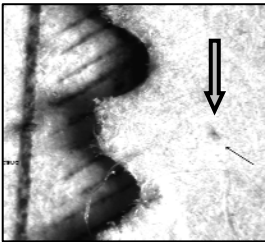

**Feld:** 98 (TA) **HAN:** 16.240.51.1

**Stempeljahre:** 1952

**Hinweis:** Es liegt ein Feldmerkmal vor.

Abb.: a)

Abb.: a)

Abb.: b)

- a) Brüche in der 7 – 10 Schraffe unter "E B" von "HOCHSCHULE BERLIN". (B 5)
- b) Steg unter dem „E-Ornament“ im Kandelabersockel. (G 8)

Feld: z. Z. unbekannt

Stempeljahre: 07.10.1955 - 1956

Hinweis: Bei b) liegt ein Feldmerkmal vor.

Abb.: a)

a) Fleck auf dem Dach unter "HO" von "HOCHSCHULE". (C 3)

**Feld:** z. Z. unbekannt

**Stempeljahre:** 08.1950 – 28.09.1950

**Hinweis:** Es liegt ein Feldmerkmal vor.

Abb.: a)

Abb.: SM)

Abb.: SM)

a) Rechteckiger Fleck im Markenrand unten links. (H 1)

Feld: z. Z. unbekannt

Farbe: a 200.- €

Stempeljahre: 28.04.1954 - 10.09.1954

Abb.: a)

Abb.: SM) Retusche?

Abb.: SM)

a) Kurzer Strich/Punkt im linken Seitenrand. Bei Farbe b nicht vorhanden.(G 1)

Feld: 32 (TA) LB alte Platte

Farbe: aa	120.- €
Farbe: ab	120.- €
Farbe: b	120.- €
Farbe: ba	120.- €
Farbe: c	200.- €