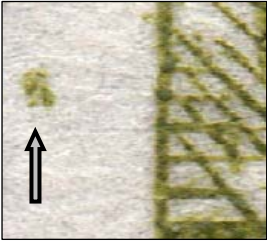

58

Zeitpfeil

a) Fleck an der Hausecke rechts zwischen der 3. und 4. Schraffe über der "5" von "15". (G 8)

**Feld:** z. Z. unbekannt

**Stempeljahre:** 1953

**Hinweis:** Es liegt ein Feldmerkmal vor.

Abb.: a)

Feld: z. Z. unbekannt

Stempeljahre: 07.10.1955 - 1956

Hinweis: Bei b) liegt ein Feldmerkmal vor.

Abb.: a)

a) Fleck auf dem Dach unter "HO" von "HOCHSCHULE". (C 3)

**Feld:** z. Z. unbekannt

**Stempeljahre:** 08.1950 – 28.09.1950

**Hinweis:** Es liegt ein Feldmerkmal vor.

Abb.: a)

Abb.: SM)

Abb.: SM)

a) Rechteckiger Fleck im Markenrand unten links. (H 1)

Feld: z. Z. unbekannt

Farbe: a 200.- €

Stempeljahre: 28.04.1954 - 10.09.1954

Abb.: a)

Abb.: SM) Retusche?

Abb.: SM)

a) Kurzer Strich/Punkt im linken Seitenrand. Bei Farbe b nicht vorhanden.(G 1)

Feld: 32 (TA) LB alte Platte

Farbe: aa	120.- €
Farbe: ab	120.- €
Farbe: b	120.- €
Farbe: ba	120.- €
Farbe: c	200.- €