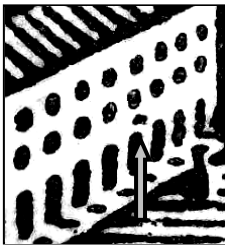

a) Fleck im linken Anbau über den langen Fenstern über dem "S" von "DEUTSCHE". (F 3)

**Feld:** z. Z. unbekannt

**Stempeljahre:** 22.2.1952

**Hinweis:** Es liegt ein Feldmerkmal vor.

Abb.: a)

a) Fleck im Dachsim unter dem "T" von "TEMPELHOF". (D 2 - D 3)

**Feld:** 98 (TA) **HAN:** 16.240.51.1

**Stempeljahre:** 1952

**Hinweis:** Es liegt ein Feldmerkmal vor.

Abb.: a)

Abb.: a)

Abb.: b)

- a) Brüche in der 7 – 10 Schraffe unter "E B" von "HOCHSCHULE BERLIN". (B 5)
- b) Steg unter dem „E-Ornament“ im Kandelabersockel. (G 8)