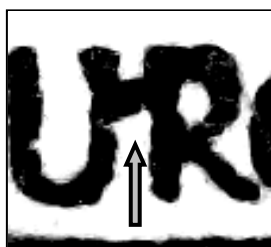

a) Fleck zwischen dem "U" und dem "R" von "CHARLOTTENBURG". (A 9)

Feld: z. Z. unbekannt

Stempeljahre: 04.1953 – 1954

Hinweis: Es liegt ein Feldmerkmal vor.

Abb.: a)

Zum Zeitpunkt der Erstellung des Handbuches lagen nicht genügend Exemplare des Fehlers vor um eine Feststellung als Plattenfehler mit Sicherheit treffen zu können. Weitere aufgefundene Exemplare bitten wir dem zuständigen Bearbeiter der AG Berliner Bauten I zur Registrierung vorzulegen.